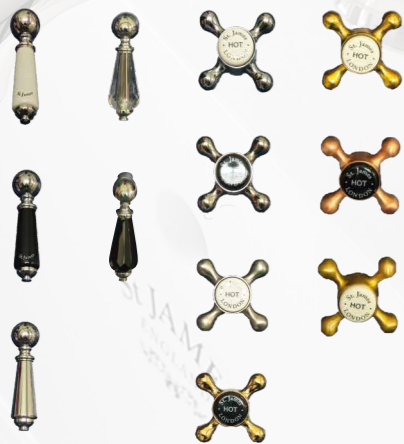

BASIN & WASHROOM TAPS

SJ440 Wastafelmengkraan
voor muurmontage inbouw

SJ412 Wastafelmengkraan
1-gats opbouw

SJ400 Wastafelmengkraan
3-gats, opbouw

SJ15 Set fonteinkranen
(ook per stuk leverbaar)

SJ404 Wastafelmengkraan
met hoge uitloop,
3-gats opbouw

FINISHES & HANDLES

De St. James Collection is verkrijgbaar in de volgende kleuren: chroom, bright nickel, brushed nickel (mat) antique gold, polished brass, unlacquered copper en unlacquered brass, in combinatie met wit of zwart porcelein.